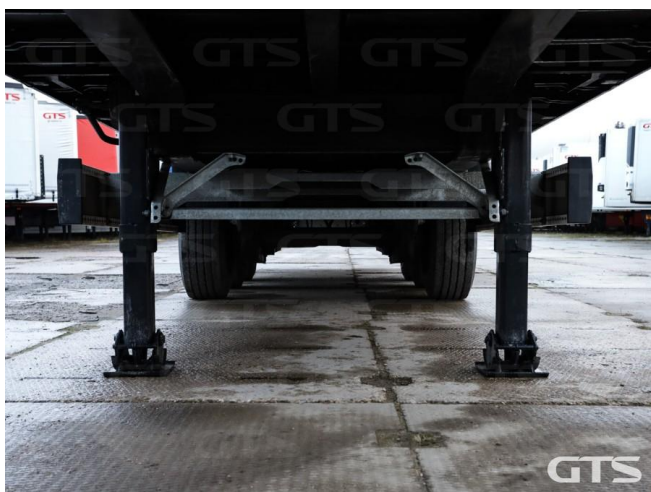

Шторно-бортовой полуприцеп

Krone SD

Основные характеристики

Длина: 13.6

Склад: Москва север

Количество осей: 3

Марка осей: SAF

Тормоза: Дисковые

Задний портал: Ворота

Тип: Шторно-бортовой

Держатель запасного колеса

Отверстия в полу под коники

Инструментальный ящик

Без пробега по РФ

ABS

Кредит или лизинг в день обращения

Техническое описание

Изготовитель: Германия

Разрешенная максимальная масса, кг: 39 000

Масса без нагрузки, кг: 6 401

Грузоподъемность, кг: 32 599

Оси: SAF

Тип тормозов: Дисковые

Подвеска: Интегральная

Дополнительная информация

Шторно-бортовой полуприцеп Krone SD

Оригинал ПТС

3 оси

Грузоподъемность, кг: 32 599

Цена указана с НДС

Дополнительные преимущества:

Готовность обеспечить подбор финансовых услуг, таких как кредит/лизинг и сопровождение сделки персональным менеджером на всех этапах.