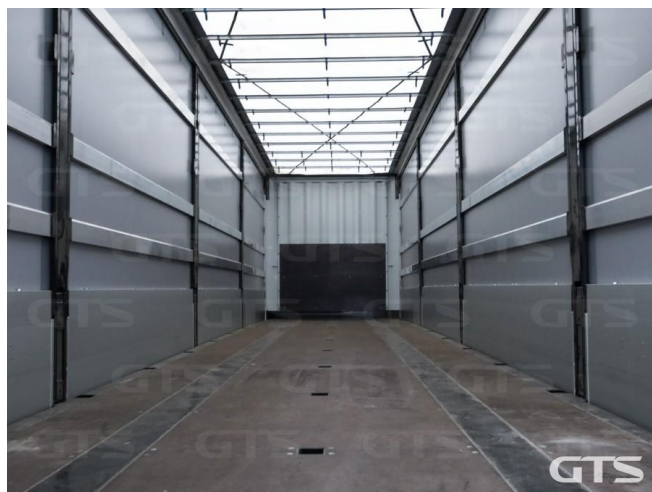

Шторно-бортовой полуприцеп

Krone SD

Основные характеристики

Длина: 13.6

Склад: Москва север

Количество осей: 3

Марка осей: SAF

Тормоза: Дисковые

Дополнительная информация

Шторно-бортовой полуприцеп Krone SD

Оригинал ПТС

3 оси

Грузоподъемность, кг: 32 599

Цена указана с НДС

Дополнительные преимущества:

Готовность обеспечить подбор финансовых услуг, таких как кредит/лизинг и сопровождение сделки персональным менеджером на всех этапах.